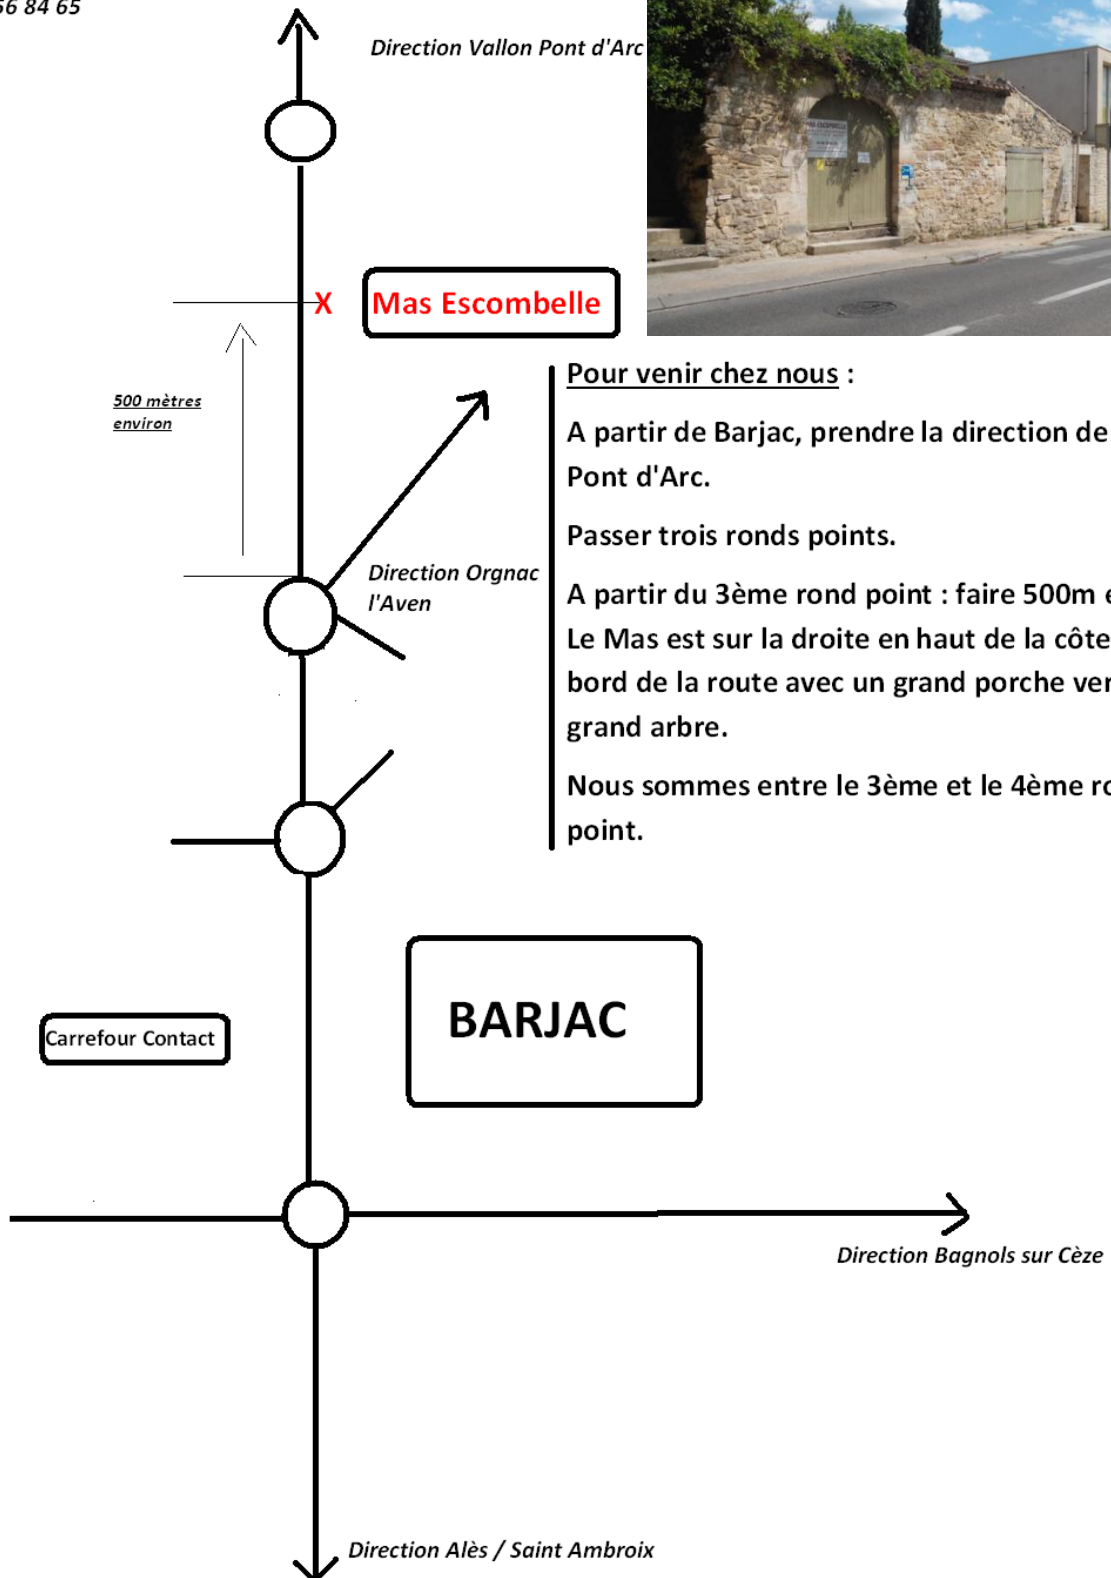

MAS ESCOMBELLE
Florence et Yves Patenôte
Lieu dit La Vilette
Route de Vallon Pont D'arc
30430 BARJAC

04 66 56 84 65

PLAN

Pour venir chez nous :

A partir de Barjac, prendre la direction de Vallon Pont d'Arc.

Passer trois ronds points.

A partir du 3ème rond point : faire 500m environ.

Le Mas est sur la droite en haut de la côte au bord de la route avec un grand porche vert et un grand arbre.

Nous sommes entre le 3ème et le 4ème rond point.